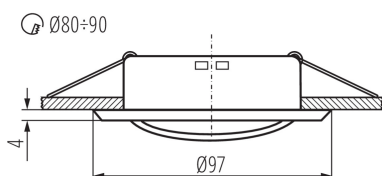

Dekorációs keret kerámia foglalat nélkül: igen

A terméket nem lehet hőszigetelő anyaggal bevonni: igen

Magasság [mm]: 24

Átmérő [mm]: 97

Szerelési nyílás [mm]: Ø80-90

MŰSZAKI ADATOK:

Névleges feszültség [V]: 12 AC; 12 DC; 220-240 AC

Lámpaház anyaga: acél

Lámpatest állíthatósága szögben: egy tengelyben

Lámpatest állíthatósága szögben [°]: 15

IP védettség fokozat: 20

LOGISZTIKAI ADATOK:

Mértékegység: 1 darab

Csomagolás típusa: 50

Darabszám közbenső csomagolásban: 1

Darabszám gyűjtőcsomagolásban: 50

Nettó egységsúly [g]: 80

Súly [g]: 108.4

Egységcsomagolás hossza [cm]: 10

Egységcsomagolás szélessége [cm]: 3.5

Egységcsomagolás magassága [cm]: 10

Dekorációs keret

Doboz súlya [kg]: 5.42

Karton szélessége [cm]: 21

Doboz magassága [cm]: 22

Doboz hossza [cm]: 51.5

Karton térfogata [m³]: 0.023793